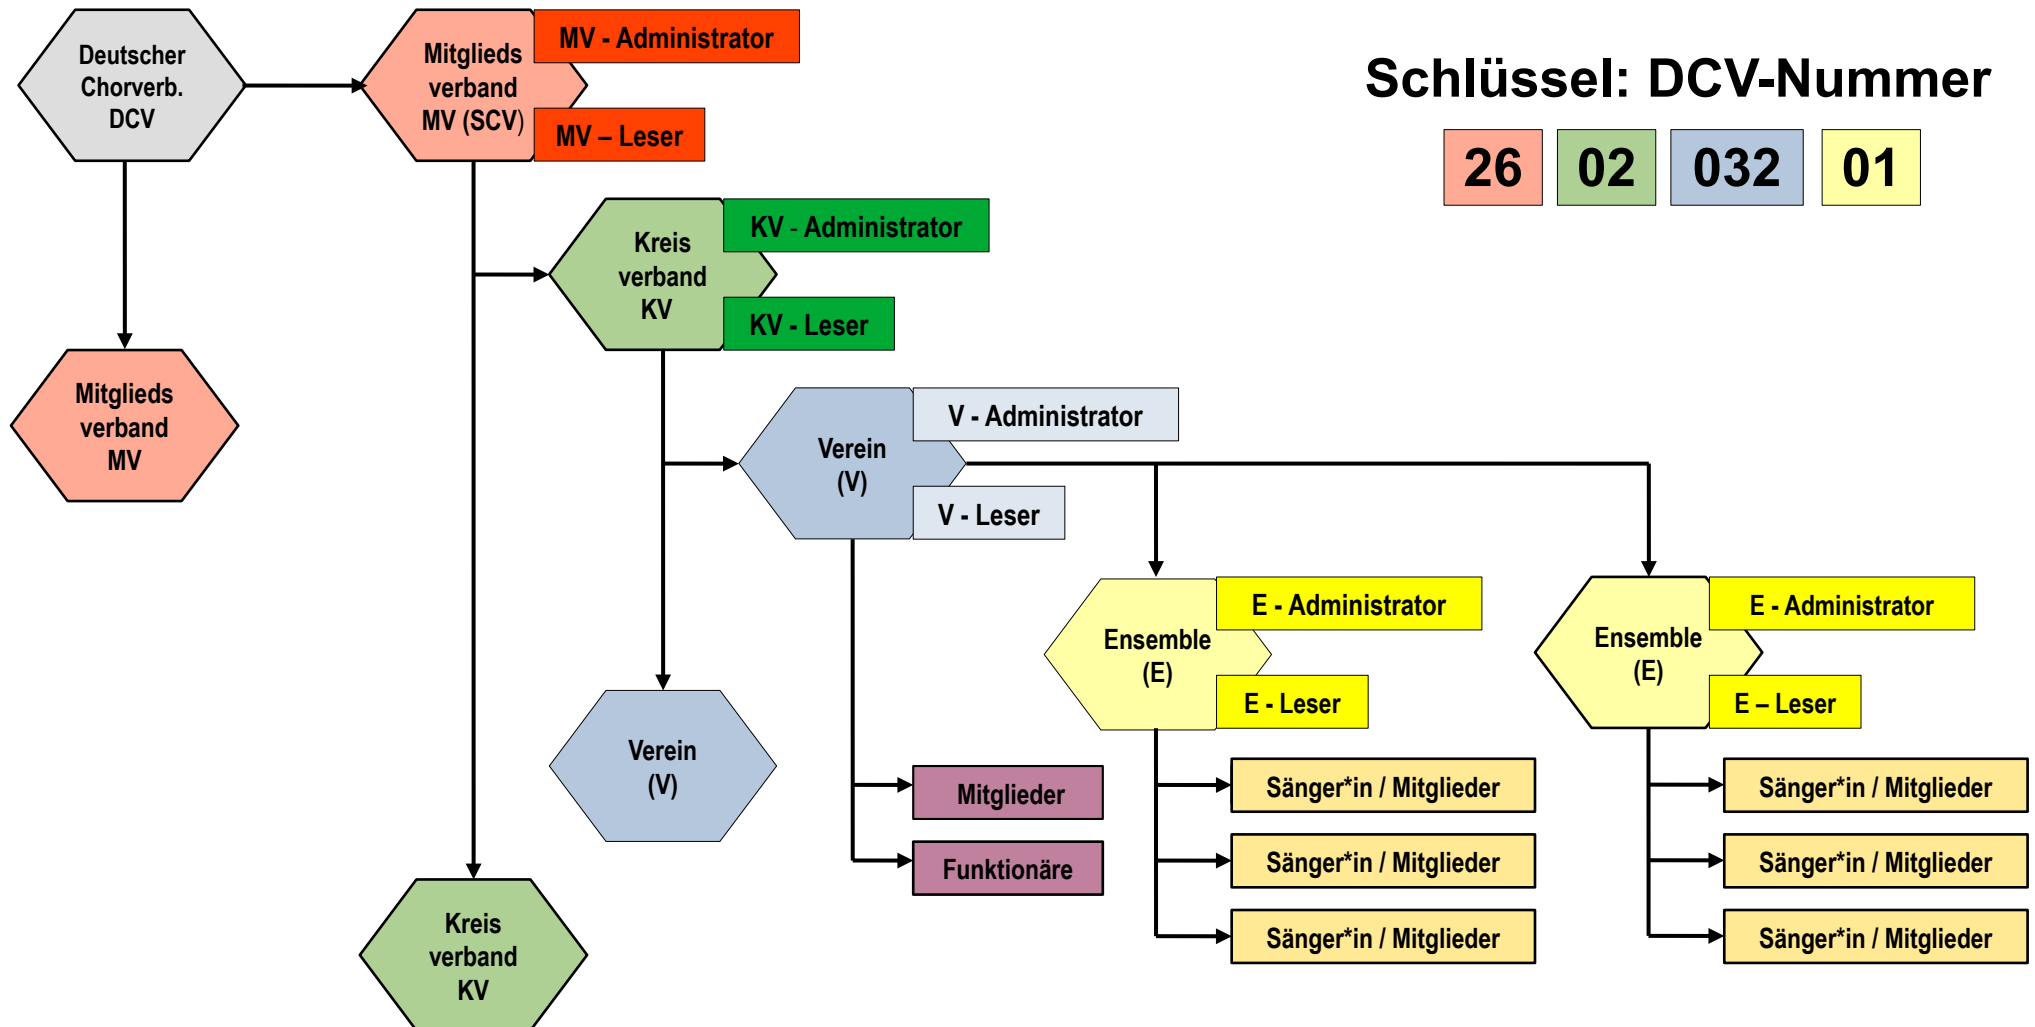

OVERSO

Personen & Funktionen Grundlagen

- **Allgemeines**
 - **Aus meiner Sicht der wichtigste Teil von OVERSO!**
 - **Verein und Chor sind unterschiedliche Organisationen!**
 - **Was heißt das?**
 - **Zuerst ein Überblick!**

Hierarchischer Aufbau von OVERSO

Schlüssel: DCV-Nummer

26 02 032 01

- **Wichtige Punkte und Tipps zum Anlegen von Personen!**
 - **Personen in den richtigen Organisationen zuordnen!**
 - **Start ohne Benutzername**
 - Verhindert zu Beginn Kollisionen mit dem Datenschutz
 - **Personen immer zuerst im Verein anlegen**
 - Im Normalfall sind Personen erst einmal **Vereinsmitglieder!**
 - **Eintrittsdatum** ist nur in der Zuordnung zum Verein verfügbar!