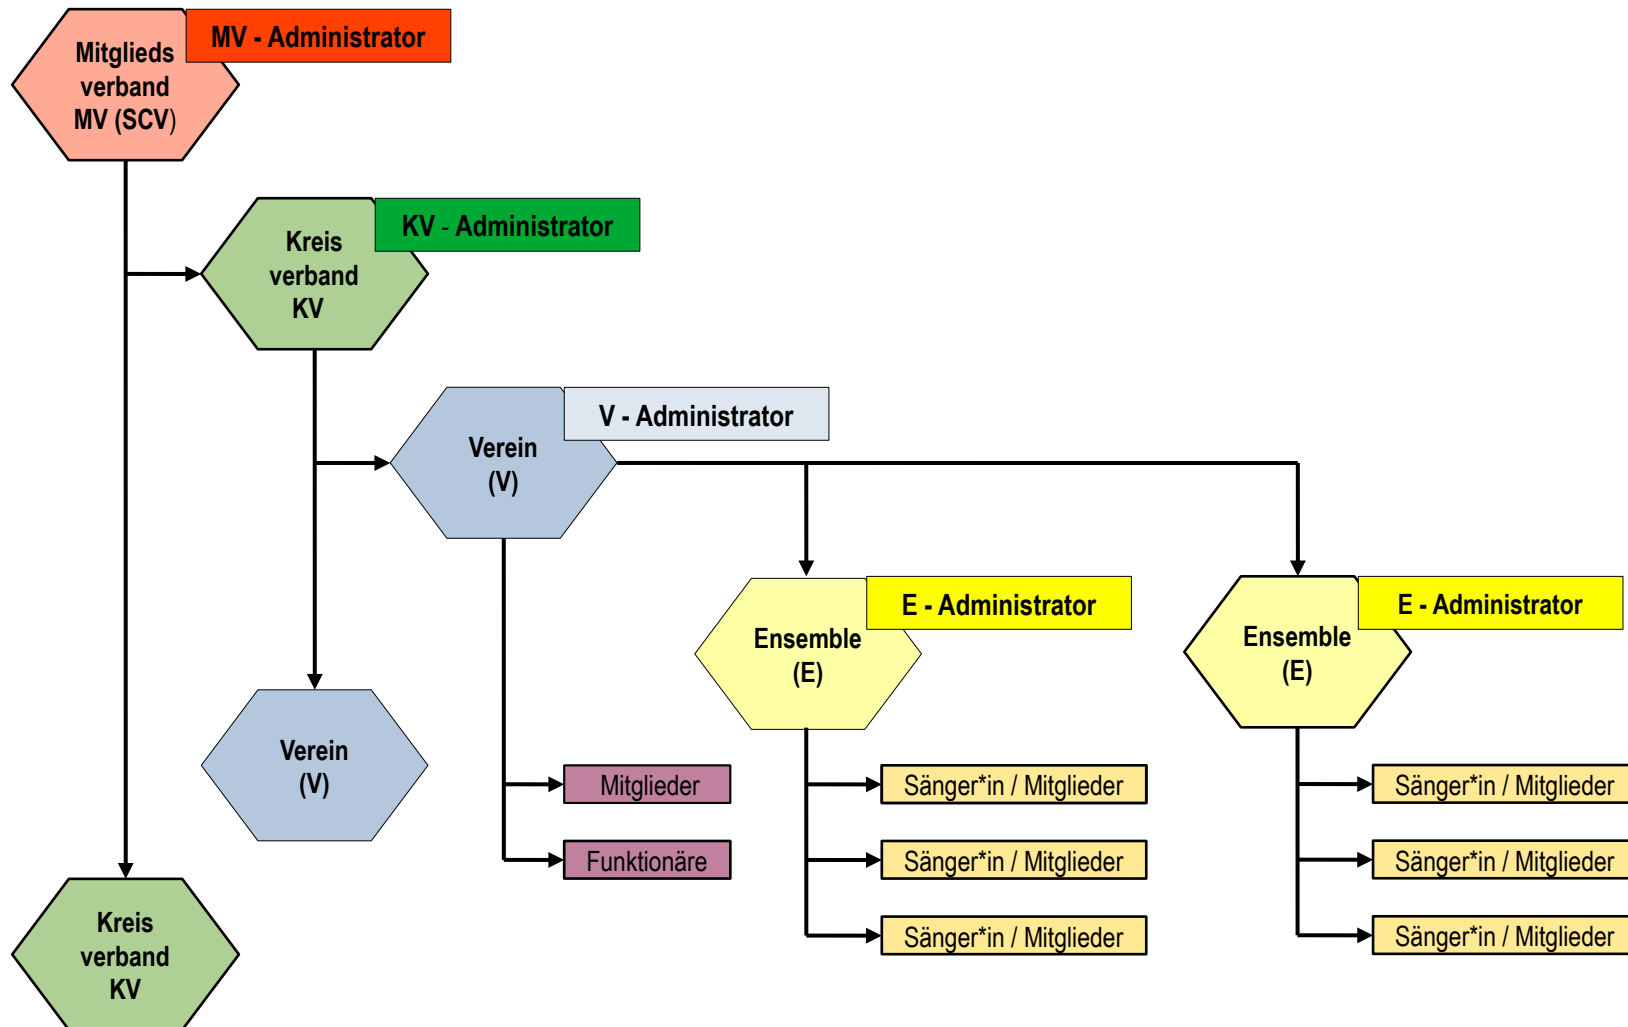

- **Allgemeines**
 - **Das Ensemble ist in OVERSO eine eigene Organisation!**
- **Zweck**
 - **Stammdaten des Ensembles sind:**
 - **Allgemeine Daten**
 - **Funktionen**
 - **Personen**
 - **Ehrungen**
 - **Proben**
 - **GEMA**
 - **ABO's**

Hierarchischer Aufbau von OVERSO

Stammdaten des Ensembles

Stammdaten des Ensembles (Chor)

OVERSO 5.1 Sitzungszeit: 9h 0min Meine Organisationen

- Dashboard
- Organisationen
- Berichte & mehr
- Hilfe
- Gerhard Deixelberger
- Abmelden