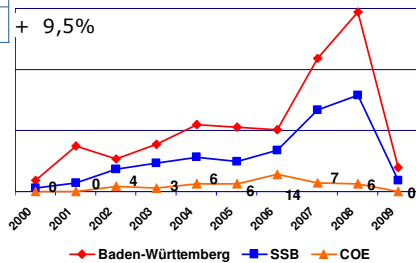

Felix im Chorverband Otto Elben

Jahresbericht

Yvonne Wilmes
14. März 2009

Was ist Felix

- Tägliches kindgerechtes Singen
- Geeignetes, differenziertes Liedgut
- Singen, Bewegung, Orff-Instrumente
- Plakette (drei Jahre)
- Urkunde (drei Jahre)

14.03.2009

Seite 2

Felix in Zahlen

2000 bis	2008	2009*	
BW	444	548	+ 23,4%
SCV	230	293	+ 27,4%
COE	42	46	+ 9,5%

* Stand: Februar 2009

14.03.2009

Seite 3