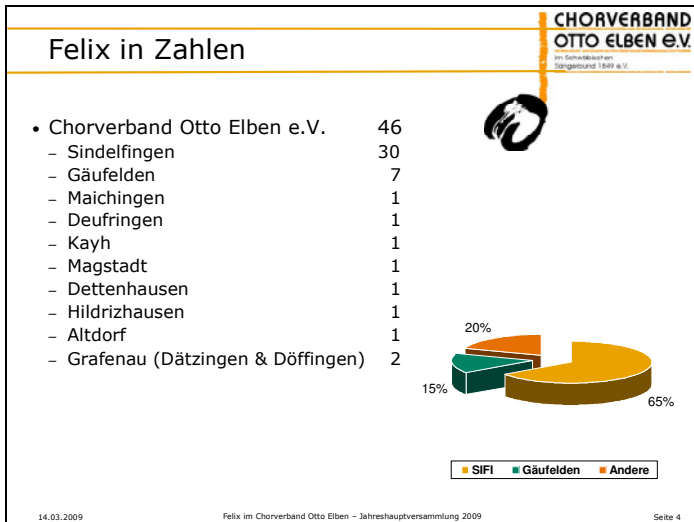

Felix im Chorverband Otto Elben

Jahresbericht

Yvonne Wilmes
14. März 2009

Was ist Felix

- Tägliches kindgerechtes Singen
- Geeignetes, differenziertes Liedgut
- Singen, Bewegung, Orff-Instrumente
- Plakette (drei Jahre)
- Urkunde (drei Jahre)

14.03.2009

Felix im Chorverband Otto Elben – Jahreshauptversammlung 2009

Seite 2

Felix in Zahlen

2000 bis	2008	2009*	
BW	444	548	+ 23,4%
SCV	230	293	+ 27,4%
COE	42	46	+ 9,5%

* Stand: Februar 2009

14.03.2009

Felix im Chorverband Otto Elben – Jahreshauptversammlung 2009

Seite 3

COE Jahresbericht Felixbeauftragte 2009 – Yvonne Wilmes

46 Vereine → theoretisch 1 pro Verein

Singen ja, aber richtig:
 bisher 17 Anmeldungen – 7 x Jettingen, 3 x Altdorf, 7 x Gäufelden;
 Zusage von Fr. Reusch-Weinmann auch Chorpaten dürfen daran teilnehmen