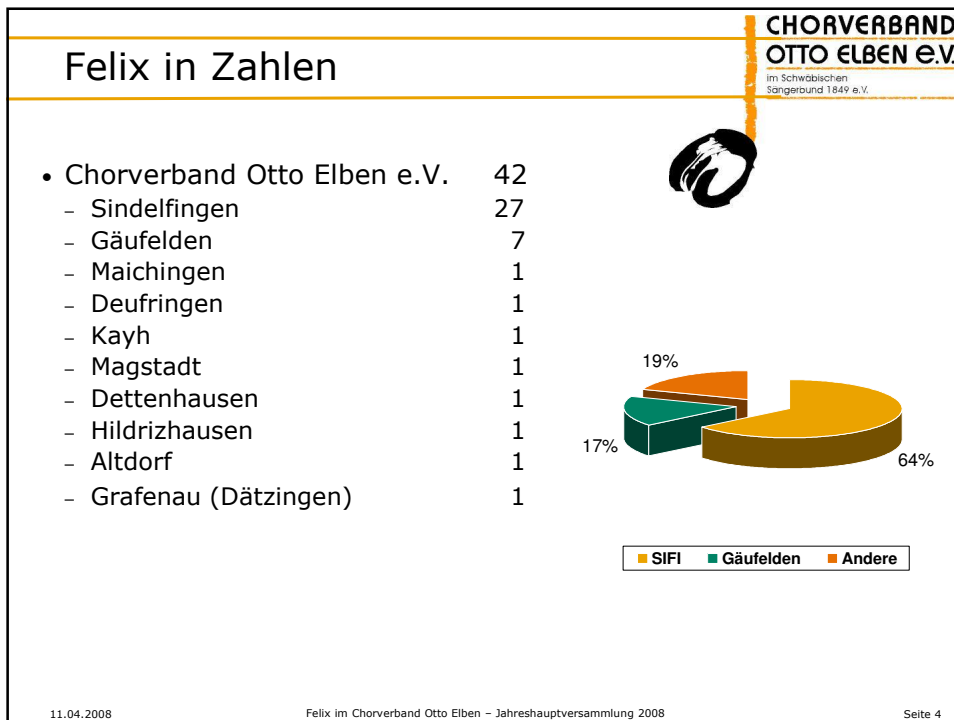

Felix im Chorverband Otto Elben

Jahresbericht

Yvonne Wilmes
April 2008

Was ist Felix

- Tägliches kindgerechtes Singen
- Geeignetes, differenziertes Liedgut
- Singen, Bewegung, Orff-Instrumente
- Plakete (drei Jahre)
- Urkunde (drei Jahre)

Aktionen 2007/2008

**CHORVERBAND
OTTO ELBEN e.V.**
im Schwäbischen
Sängerbund 1849 e.V.

- 7 Verleihungen (SIFI, Altdorf, Dätzingen, Gäufelden)
- Vortrag Vorständetagung Wart – Felix Ausstellung
- Tagung der Felixbeauftragten beim SSB
- Seminar „singen ja-aber richtig“ (12.04.2008)
- 100% Übernahme Felixbeauftragte COE

11.04.2008

Felix im Chorverband Otto Elben – Jahreshauptversammlung 2008

Seite 5

Termine 2008

**CHORVERBAND
OTTO ELBEN e.V.**
im Schwäbischen
Sängerbund 1849 e.V.

- Felix Ausstellung Wart (12. Januar 2008)
- Tagung Felixbeauftragter SSB (23. März 2008)
- Singen ja, aber richtig – 38TN (12. April 2008)
- Musik von Anfang an! (26. April 2008)
- Verleihungen
(Deufringen, SIFI, Döffingen, Ehningen)
- Qualifikation zum Felix Berater (22. -24. Aug.)