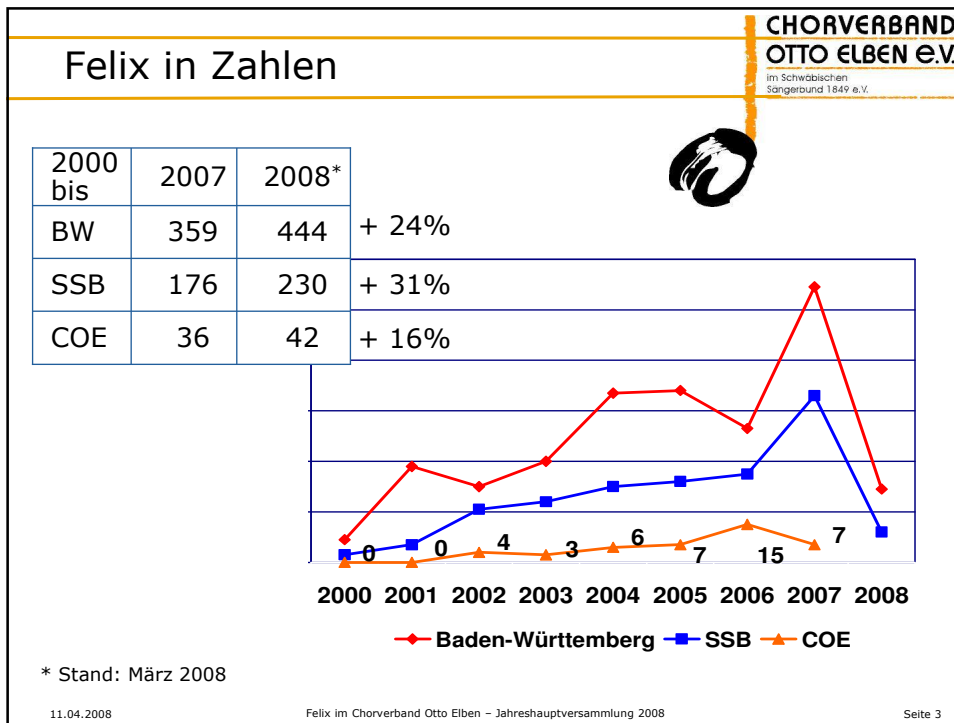

Felix im Chorverband Otto Elben

Jahresbericht

Yvonne Wilmes
April 2008

Was ist Felix

- Tägliches kindgerechtes Singen
- Geeignetes, differenziertes Liedgut
- Singen, Bewegung, Orff-Instrumente
- Plakete (drei Jahre)
- Urkunde (drei Jahre)

Aktionen 2007/2008

**CHORVERBAND
OTTO ELBEN e.V.**
im Schwäbischen
Sängerbund 1849 e.V.

- 7 Verleihungen (SIFI, Altdorf, Dätzingen, Gäufelden)
- Vortrag Vorständetagung Wart – Felix Ausstellung
- Tagung der Felixbeauftragten beim SSB
- Seminar „singen ja-aber richtig“ (12.04.2008)
- 100% Übernahme Felixbeauftragte COE

11.04.2008

Felix im Chorverband Otto Elben – Jahreshauptversammlung 2008

Seite 5

Termine 2008

**CHORVERBAND
OTTO ELBEN e.V.**
im Schwäbischen
Sängerbund 1849 e.V.

- Felix Ausstellung Wart (12. Januar 2008)
- Tagung Felixbeauftragter SSB (23. März 2008)
- Singen ja, aber richtig – 38TN (12. April 2008)
- Musik von Anfang an! (26. April 2008)
- Verleihungen
(Deufringen, SIFI, Döffingen, Ehningen)
- Qualifikation zum Felix Berater (22. -24. Aug.)